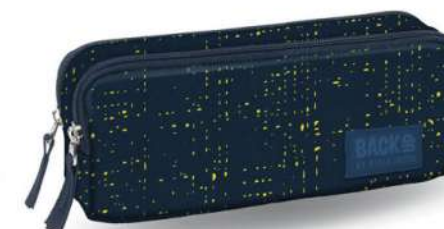

PIÓRNIK MODEL B2 B 46 PB2B46