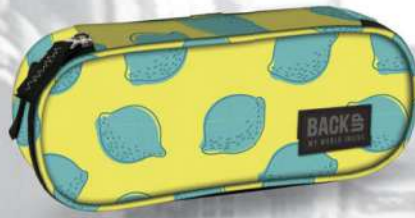

PIÓRNIK MODEL B2 A 23 PB2A23