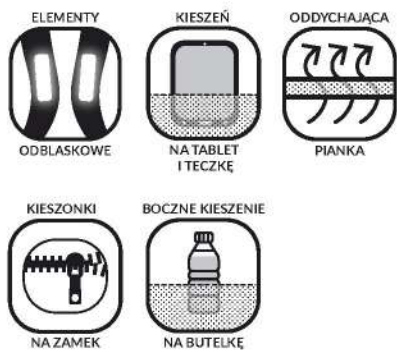

**MODEL X**

42 x 29 x 18 cm 24L

**BACKB**

emoji®

Disney  
**MINNIE  
MOUSE**

PLECAK MODEL B2 A EMOJI 86 **PLB2XEM86**

5 901130 068098

PLECAK MODEL B2 A MINNIE 90 **PLB2XMM90**

5 901130 068753

PLECAK MODEL B2 A 91 **PLB2X91**

5 901130 068784

MODEL E	MODEL F	MODEL G
45 x 31 x 20 cm	25L	40 x 28 x 18 cm
		22L
		40 x 28 x 18 cm
		22L

- 3 duże komory
- 2 boczne kieszenie na napój
- miękkie szelki
- wygodny uchwyt do przenoszenia plecaka i dodatkowy uchwyt do powieszenia
- usztywnione plecy wyprofilowane oddychającą pianką
- dyskretny odblask na szelkach
- kieszenie na laptop i tablet lub na teczkę i segregator
- wygodna kieszonka na zamek wewnątrz